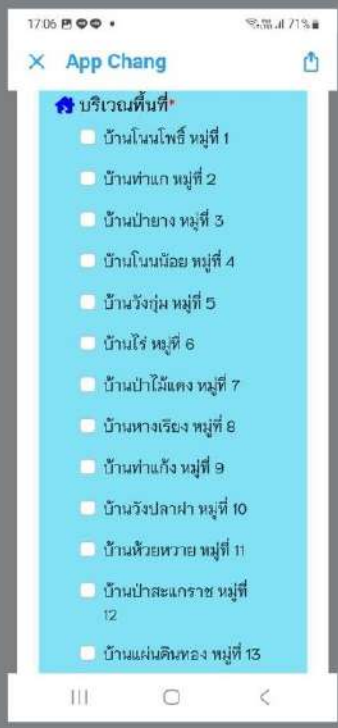

กองช่าง เทศบาลตำบลลำชี

เจอ แจ้ง ซ่อม

<https://changchai.glideapp.io/dl/d0a5f4>

กองช่าง เทศบาลตำบลลุ่มลำชี

แจ้งเหตุไฟฟ้าแสงสว่างชำรุด

เลือกบริการแจ้งไฟฟ้าส่องสว่างชำรุด

คลิกแจ้งไฟฟ้าแสงสว่างชำรุด

กรอกข้อมูลผู้แจ้ง

กรอกข้อมูล

กรอกข้อมูล

กดส่งข้อมูล

กองช่าง เทศบาลตำบลลุ่มลำชี

แจ้งเหตุถนน

เลือกบริการแจ้งถนน/ท่อ/รางน้ำชำรุด

คลิกแจ้งเหตุถนน

กรอกข้อมูลผู้แจ้ง

กรอกข้อมูล

กรอกข้อมูล

กดส่งข้อมูล