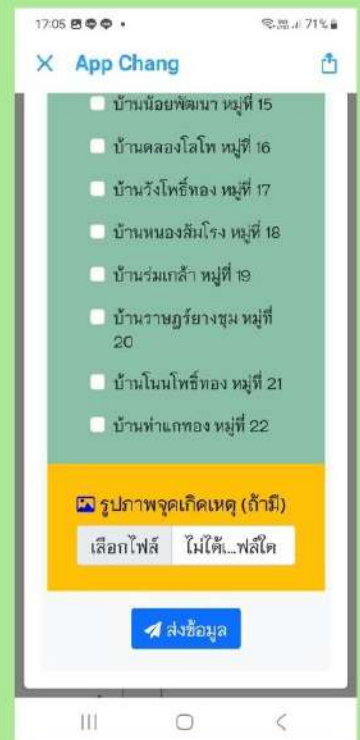

กองช่าง เทศบาลตำบลลำชี

เจอ แจ้ง ซ่อม

<https://changchai.glideapp.io/dl/d0a5f4>

กองช่าง เทศบาลตำบลลุ่มลำชี

แจ้งเหตุไฟฟ้าแสงสว่างชำรุด

เลือกบริการแจ้งไฟฟ้าส่องสว่างชำรุด

คลิกแจ้งไฟฟ้าแสงสว่างชำรุด

กรอกข้อมูลผู้แจ้ง

กรอกข้อมูล

กรอกข้อมูล

กดส่งข้อมูล

กองช่าง เทศบาลตำบลลุ่มลำชี

แจ้งเหตุถนน

เลือกบริการแจ้งถนน/ท่อ/รางน้ำชำรุด

คลิกแจ้งเหตุถนน

กรอกข้อมูลผู้แจ้ง