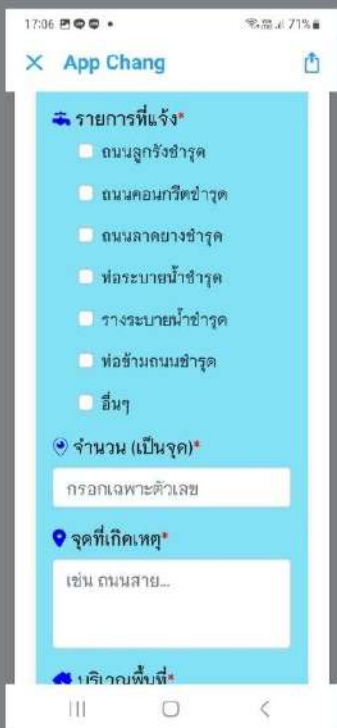

กองช่าง เทศบาลตำบลลำชี

เจอ แจ้ง ซ่อม

<https://changchai.glideapp.io/dl/d0a5f4>

กองช่าง เทศบาลตำบลลุ่มลำชี

แจ้งเหตุไฟฟ้าแสงสว่างชำรุด

เลือกบริการแจ้งไฟฟ้าส่องสว่างชำรุด

คลิกแจ้งไฟฟ้าแสงสว่างชำรุด

กรอกข้อมูลผู้แจ้ง

กรอกข้อมูล

กรอกข้อมูล

กดส่งข้อมูล

กองช่าง เทศบาลตำบลลุ่มลำชี

แจ้งเหตุถนน

เลือกบริการแจ้งถนน/ท่อ/รางน้ำชำรุด

คลิกแจ้งเหตุถนน

กรอกข้อมูลผู้แจ้ง

กรอกข้อมูล

กรอกข้อมูล

กดส่งข้อมูล