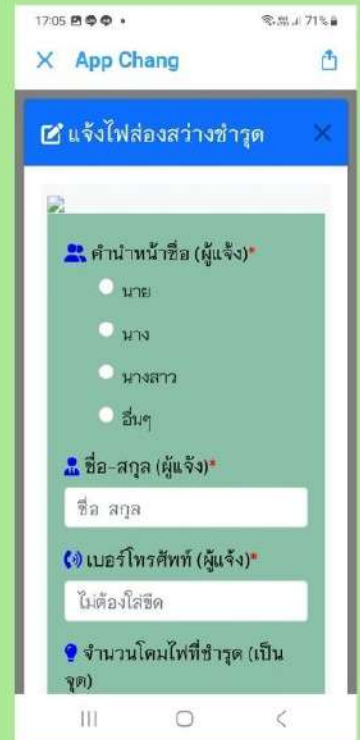

กองช่าง เทศบาลตำบลลำชี

เจอ แจ้ง ซ่อม

<https://changchai.glideapp.io/dl/d0a5f4>

กองช่าง เทศบาลตำบลลุ่มลำชี

แจ้งเหตุไฟฟ้าแสงสว่างชำรุด

เลือกบริการแจ้งไฟฟ้าส่องสว่างชำรุด

คลิกแจ้งไฟฟ้าแสงสว่างชำรุด

กรอกข้อมูลผู้แจ้ง

กรอกข้อมูล

กรอกข้อมูล

กดส่งข้อมูล

กองช่าง เทศบาลตำบลลุ่มลำชี

แจ้งเหตุถนน

เลือกบริการแจ้งถนน/ท่อ/รางน้ำชำรุด

คลิกแจ้งเหตุถนน

กรอกข้อมูลผู้แจ้ง