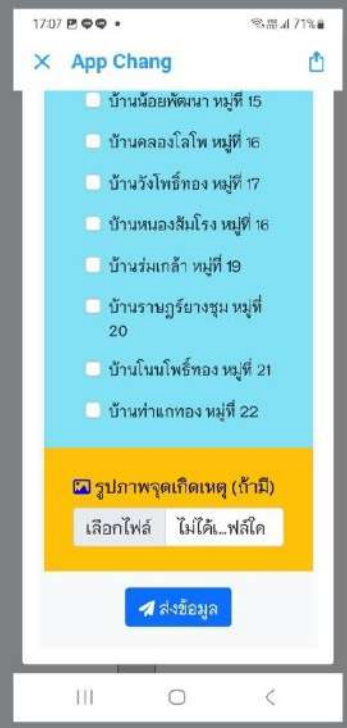

กองช่าง เทศบาลตำบลลำชี

เจอ แจ้ง ซ่อม

<https://changchai.glideapp.io/dl/d0a5f4>

กองช่าง เทศบาลตำบลลุ่มลำชี

แจ้งเหตุไฟฟ้าแสงสว่างชำรุด

เลือกบริการแจ้งไฟฟ้าส่องสว่างชำรุด

คลิกแจ้งไฟฟ้าแสงสว่างชำรุด

กรอกข้อมูลผู้แจ้ง

กรอกข้อมูล

กรอกข้อมูล

กดส่งข้อมูล

กองช่าง เทศบาลตำบลลุ่มลำชี

แจ้งเหตุถนน

เลือกบริการแจ้งถนน/ท่อ/รางน้ำชำรุด

คลิกแจ้งเหตุถนน

กรอกข้อมูลผู้แจ้ง

กรอกข้อมูล

กรอกข้อมูล

กดส่งข้อมูล